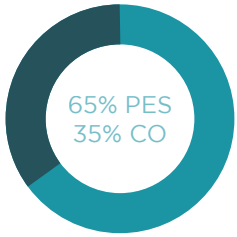

Caractéristiques

- *Composition
 - *PES 65%
 - *CO recyclé 35%
- *Poids (gr/m2)
 - *360 gr/m2
- *Dimension (cm)
 - *140 cm

rioma+

Spécifications

- | | |
|--|--|
| <ul style="list-style-type: none"> ● Résistance à l'abrasion: <ul style="list-style-type: none"> → UNE EN ISO 12947 → 60.000 cycles ● Résistance au boulochage: <ul style="list-style-type: none"> → ISO DIS 12945-2 → 4-5 Bonne ● British Standard: <ul style="list-style-type: none"> → Cigarette test → BS 5852 ● Rétrécissement <ul style="list-style-type: none"> → UNE EN ISO 5077 → Ourdissage 0% → Trame 0% | <ul style="list-style-type: none"> ● Résistance au lavage: <ul style="list-style-type: none"> → ISO 105 - C06 → 4 Bonne ● Résistance au frottement: <ul style="list-style-type: none"> → ISO 105 - X12 → 4 Excellente ● Résistance à la lumière: <ul style="list-style-type: none"> → ISO 105 - B02 → 4 Bonne ● Déplacement de la couture: <ul style="list-style-type: none"> → UNE EN ISO 13936 - 1 → Ourdissage 3 → Trame 3 |
|--|--|

Nettoyage

- → Lavable en machine (máx. 40C)
- → Nettoyage à sec, délicat
- → Ne pas utiliser de la javel
- → Peut être repassé, pas de vapeur
- → Ne pas sécher en machine

Couleurs

ARTY est fabriqué en Espagne par RIOMA sous certification ISO 9001, ISO 14001 et ISO 14006, conformément aux normes de certification OEKO-TEX qui garantissent que ses produits sont exempts de substances nocives pour la santé.